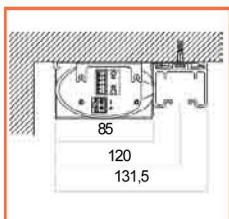

Colores del mecanismo: Blanco

Plata

Bronce

Negro