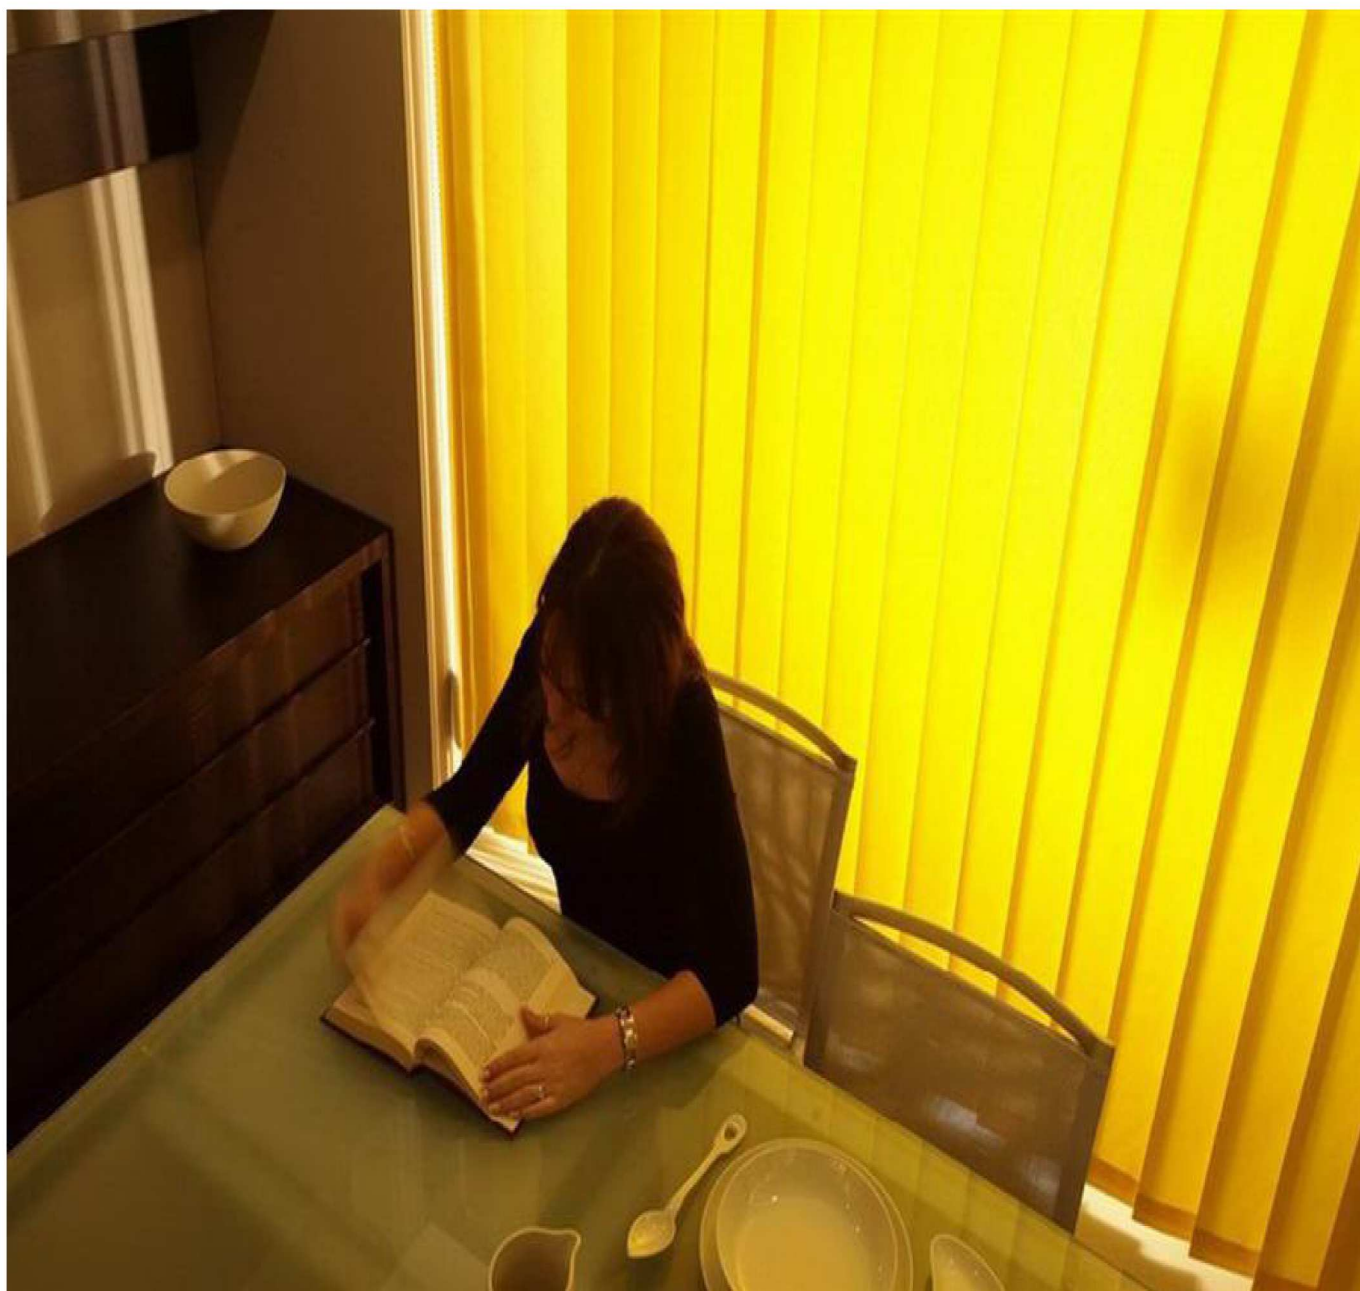

Vertical

Teyce, s.a.

Tarifa de precios 2017 Pvp sin iva

vertical