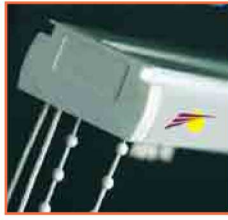

Vertical

 Teyce, s.a.

Tarifa de precios 2017 Pvp sin iva

vertical

Teyce, s.a.

Sistema 4525 Cabezal 45 x 25
Cordón (No motor, no curvas)

Medidas del sistema:

Ancho máximo 89 mm.: **400 cm**
Ancho máximo 127 mm: **400 cm**
Alto máximo 89 y 127 mm.: **400 cm**

Características

Carros desmontables

Para desmontar el carro:
Apretar ligeramente la lengüeta y bajar el gancho.

Para montar el gancho:
Apretar ligeramente la lengüeta y dejar el gancho en el carro.

Instalación

A techo con soporte de clip

A pared con escuadra

Tarifa de precios 2017 Pvp sin iva

Sistema 2950 Cabezal 44 x 35,2
Motor (Curvable)

Medidas del sistema:

Ancho máximo 89 mm.riel recto con motor **600 cm.**
Ancho máximo 127 mm.riel recto con motor **600 cm.**
Ancho máximo 89 mm riel curvado con motor **600 cm.**
Ancho máximo 127 mm riel curvado con motor **600 cm.**
Alto máximo riel 89 y 127 mm: **400 cm.**

Características

Instalación

A techo con soporte de clip

A pared con escuadra

Colores del mecanismo: Blanco

Plata

Bronce

Negro