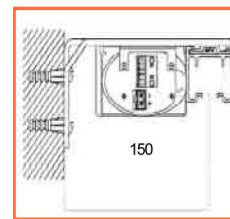

Vertical

 Teyce, s.a.

Tarifa de precios 2017 Pvp sin iva

vertical

Teyce, s.a.

Sistema 4525 Cabezal 45 x 25
Cordón (No motor, no curvas)

Medidas del sistema:

Ancho máximo 89 mm.: **400 cm**
Ancho máximo 127 mm: **400 cm**
Alto máximo 89 y 127 mm.: **400 cm**

A techo con soporte de clip

A pared con escuadra

Tarifa de precios 2017 Pvp sin iva

Sistema 2950 Cabezal 44 x 35,2
Motor (Curvable)

Medidas del sistema:

Ancho máximo 89 mm.riel recto con motor **600 cm.**
Ancho máximo 127 mm.riel recto con motor **600 cm.**
Ancho máximo 89 mm riel curvado con motor **600 cm.**
Ancho máximo 127 mm riel curvado con motor **600 cm.**
Alto máximo riel 89 y 127 mm: **400 cm.**

Características

Instalación

A techo con soporte de clip

A pared con escuadra

Colores del mecanismo: Blanco

Plata

Bronce

Negro