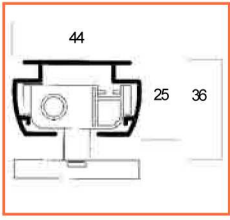

Vertical

 Teyce, s.a.

Tarifa de precios 2017 Pvp sin iva

vertical

Teyce, s.a.

Sistema 4525 Cabezal 45 x 25
Cordón (No motor, no curvas)

Medidas del sistema:

Ancho máximo 89 mm.: **400 cm**
Ancho máximo 127 mm: **400 cm**
Alto máximo 89 y 127 mm.: **400 cm**

A techo con soporte de clip

A pared con escuadra

Tarifa de precios 2017 Pvp sin iva

Sistema 2950 Cabezal 44 x 35,2
Motor (Curvable)

Medidas del sistema:

Ancho máximo 89 mm.riel recto con motor **600 cm.**
Ancho máximo 127 mm.riel recto con motor **600 cm.**
Ancho máximo 89 mm riel curvado con motor **600 cm.**
Ancho máximo 127 mm riel curvado con motor **600 cm.**
Alto máximo riel 89 y 127 mm: **400 cm.**