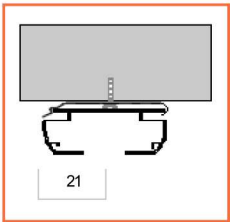

Vertical

 Teyce, s.a.

Tarifa de precios 2017 Pvp sin iva

vertical

Teyce, s.a.

Sistema 4525 Cabezal 45 x 25
Cordón (No motor, no curvas)

Medidas del sistema:

Ancho máximo 89 mm.: **400 cm**
Ancho máximo 127 mm: **400 cm**
Alto máximo 89 y 127 mm.: **400 cm**

A techo con soporte de clip

A pared con escuadra

Tarifa de precios 2017 Pvp sin iva

Sistema 2950 Cabezal 44 x 35,2
Motor (Curvable)

Medidas del sistema:

Ancho máximo 89 mm.riel recto con motor **600 cm.**
Ancho máximo 127 mm.riel recto con motor **600 cm.**
Ancho máximo 89 mm riel curvado con motor **600 cm.**
Ancho máximo 127 mm riel curvado con motor **600 cm.**
Alto máximo riel 89 y 127 mm: **400 cm.**

Características

Instalación

A techo con soporte de clip

A pared con escuadra

Colores del mecanismo: Blanco

Plata

Bronce

Negro