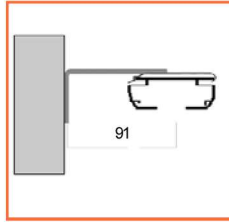

Vertical

 Teyce, s.a.

Tarifa de precios 2017 Pvp sin iva

vertical

Teyce, s.a.

Sistema 4525 Cabezal 45 x 25
Cordón (No motor, no curvas)

Medidas del sistema:

Ancho máximo 89 mm.: **400 cm**
Ancho máximo 127 mm: **400 cm**
Alto máximo 89 y 127 mm.: **400 cm**

Características

Carros desmontables

Para desmontar el carro:
Apretar ligeramente la lengüeta y bajar el gancho.

Para montar el gancho:
Apretar ligeramente la lengüeta y dejar el gancho en el carro.

Instalación

A techo con soporte de clip

A pared con escuadra

Tarifa de precios 2017 Pvp sin iva

Sistema 2950 Cabezal 44 x 35,2
Motor (Curvable)

Medidas del sistema:

Ancho máximo 89 mm.riel recto con motor **600 cm.**
Ancho máximo 127 mm.riel recto con motor **600 cm.**
Ancho máximo 89 mm riel curvado con motor **600 cm.**
Ancho máximo 127 mm riel curvado con motor **600 cm.**
Alto máximo riel 89 y 127 mm: **400 cm.**