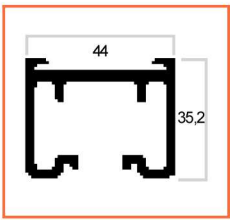

Vertical

 Teyce, s.a.

Tarifa de precios 2017 Pvp sin iva

vertical

Teyce, s.a.

Sistema 4525 Cabezal 45 x 25
Cordón (No motor, no curvas)

Medidas del sistema:

Ancho máximo 89 mm.: **400 cm**
Ancho máximo 127 mm: **400 cm**
Alto máximo 89 y 127 mm.: **400 cm**

A techo con soporte de clip

A pared con escuadra

Tarifa de precios 2017 Pvp sin iva

Sistema 2950 Cabezal 44 x 35,2
Motor (Curvable)

Medidas del sistema:

Ancho máximo 89 mm.riel recto con motor **600 cm.**
Ancho máximo 127 mm.riel recto con motor **600 cm.**
Ancho máximo 89 mm riel curvado con motor **600 cm.**
Ancho máximo 127 mm riel curvado con motor **600 cm.**
Alto máximo riel 89 y 127 mm: **400 cm.**