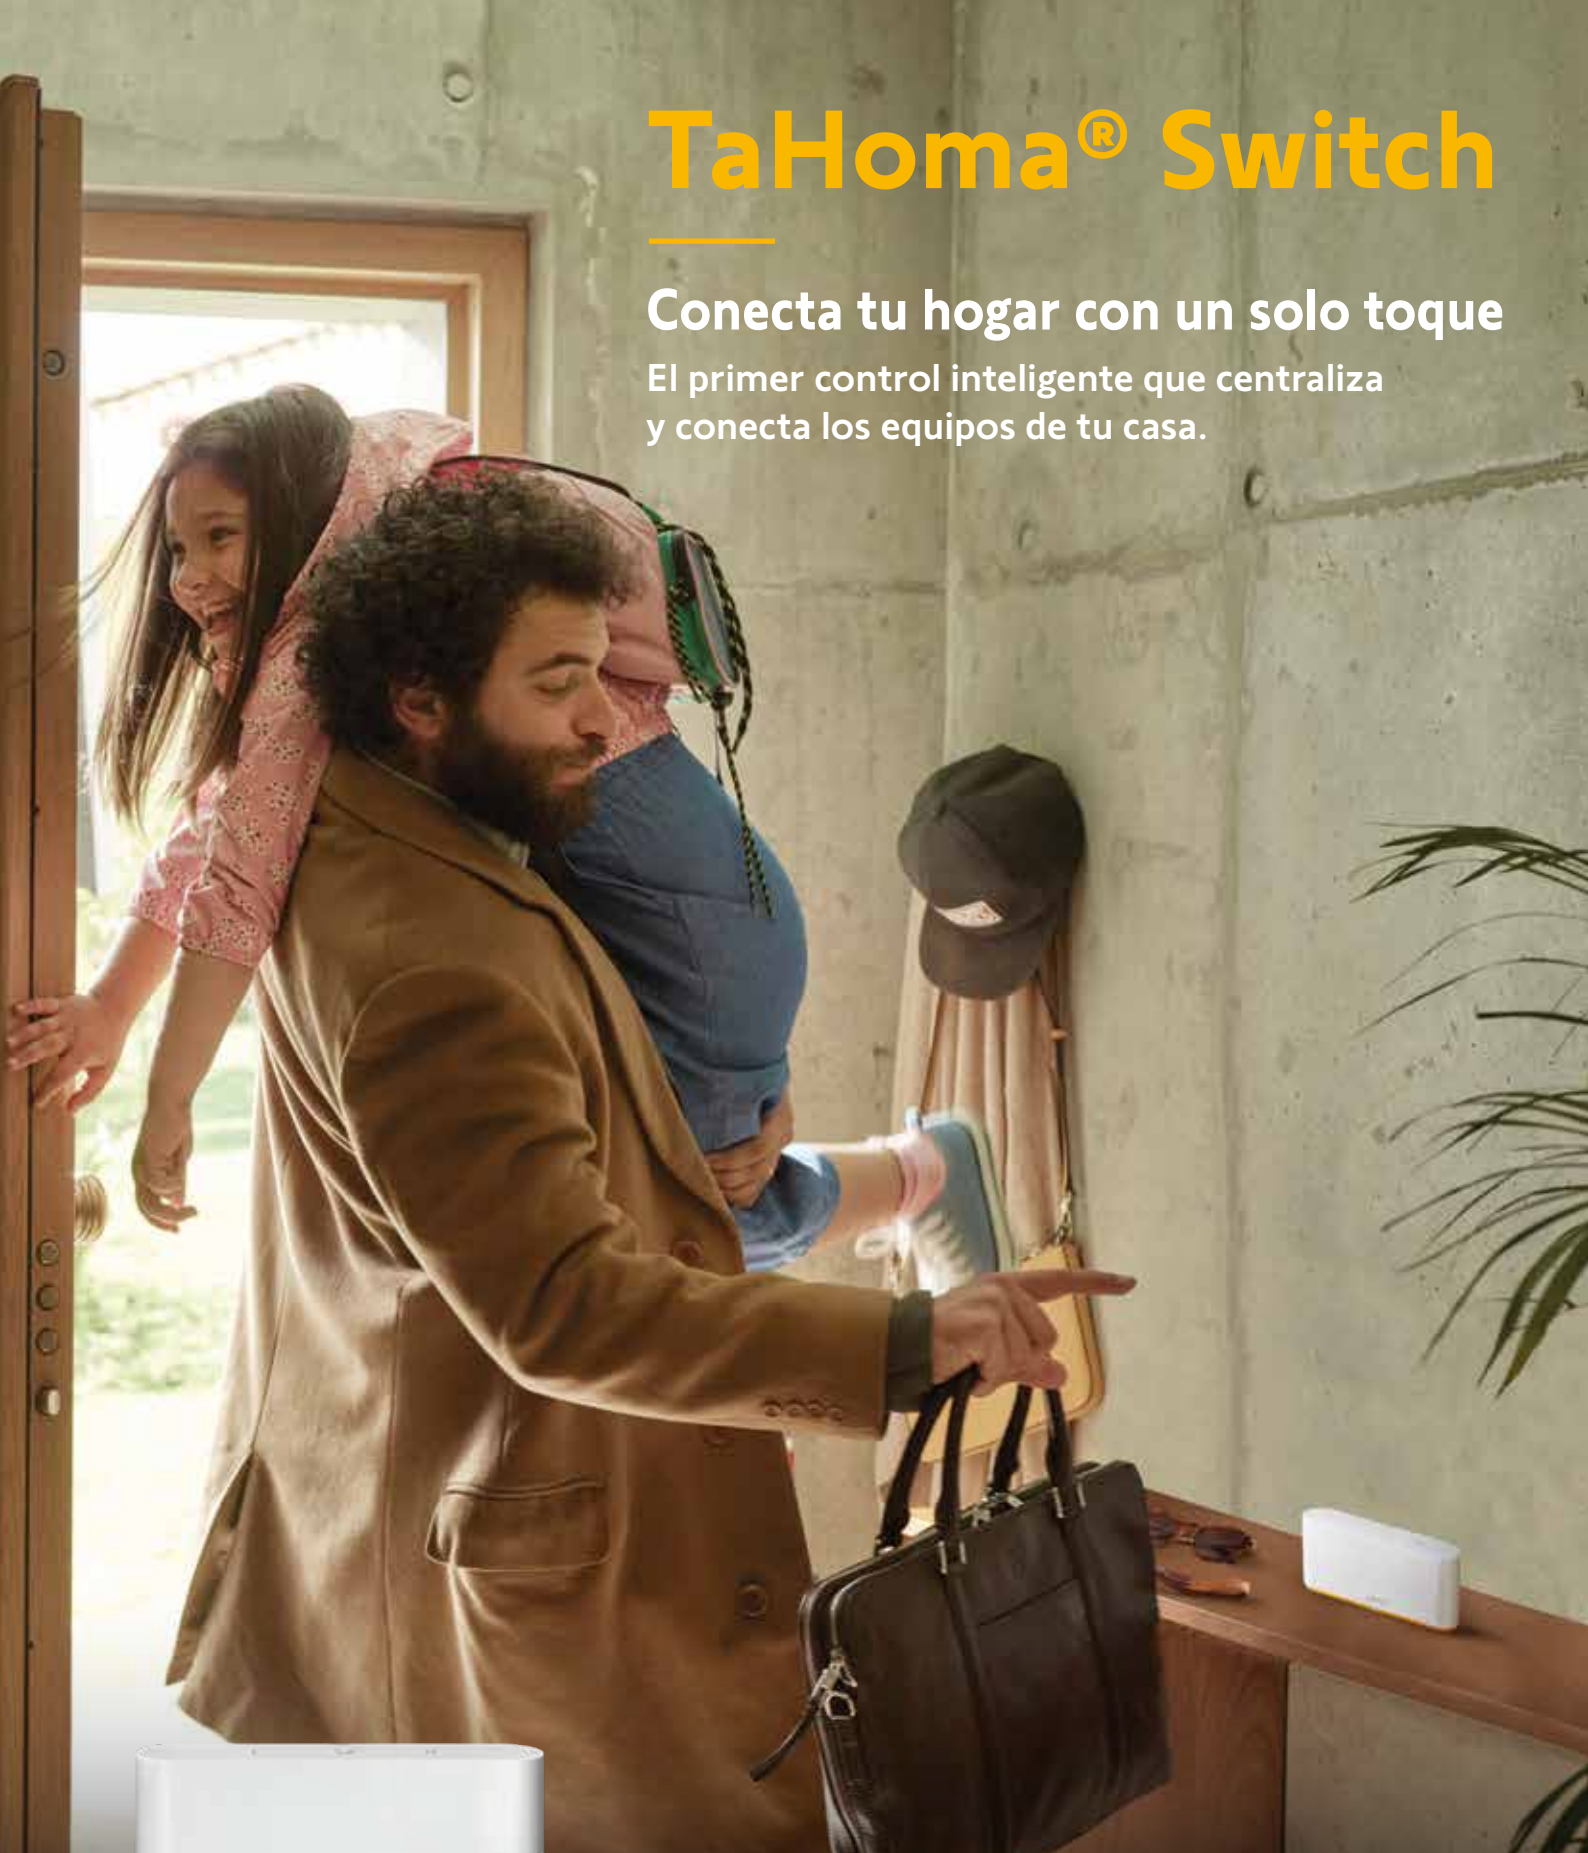

TaHoma® Switch

Conecta tu hogar con un solo toque

El primer control inteligente que centraliza
y conecta los equipos de tu casa.

somfy®

Saca el máximo partido de tu hogar

Instalar persianas, estores, toldos o cancelas motorizados es el primer paso para hacer la vida en casa más cómoda y confortable. Añadiendo un toque de conectividad se abre todo un mundo de posibilidades.

Los equipos conectados de Somfy te ayudan a sacar el máximo partido de tu casa. La conexión TaHoma te libera de las tareas repetitivas y mundanas y aporta nuevas funcionalidades a tu hogar. Enriquece tu experiencia diaria para poder centrarte en lo que te gusta.

Marta

Crea tus propias rutinas y actívalas con un solo toque

TaHoma Switch es un control inteligente; está equipado con dos botones que activan escenas personalizadas para centralizar los equipos de tu hogar. Personaliza cada botón en función de tus dispositivos para crear escenas que se adapten a tus rutinas diarias.

¡Experimentalo por ti mismo! >>

Salir y volver a casa

Escena
personalizada |

Salir de casa:
la forma más
fácil y rápida.

Cuando salgas a toda prisa por la mañana, solo tienes que tocar el botón de la escena «Salir» que hayas programado: Las persianas enrollables bajan, la puerta del garaje se abre y ya puedes ir a trabajar con total tranquilidad.