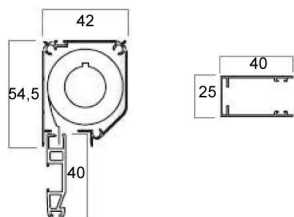

 MOSQUITERA ENROLLABLE		ANCHO													
		50	60	70	80	90	100	110	120	130	140	150	160	170	180
ALTO	Mosquitera														
	50														
	60														
	70														
	80														
	90														
	100														
	110														
	120														
	130														
	140														
	150														
	160														
	170														
	180														
190															
200															
210															
220															
230															

Colores disponibles en cajón y guías: **Blanco, Plata y Bronce.**

Altura máxima: 180 cm.

Colores Tejido Screen Opac-400: **Blanco, Gris claro, Beige, Negro.**

Sistema retenedor Slow

PLISADA de 1 hoja tracción cadena										
TEYCE, S.A.		ANCHO								
1 hoja		ST	ST	ST	ST	ST	XL	XL	XL	XL
Medidas en cms.		96	110	130	160	190	230	260	290	300
ALTO	224									
	245									
	272									
	300									

Con cadeneta

PLISADA de 2 hojas tracción cadena						
TEYCE, S.A.		ANCHO				
2 hojas		DL	DL	XL	XL	XL
Medidas en cms.		226	286	460	520	580
ALTO	224					
	245					
	272					
	300					

Con cadeneta

PLISADA de 2 hojas centrales tracción cadena									
TEYCE, S.A.		ANCHO							
2 hojas centrales		DC	DC	DC	DC	DC	XL	XL	XL
Medidas en cms.		192	220	260	320	380	460	520	580
ALTO	224								
	245								
	272								
	300								

Con cadeneta

PLISADA pequeña tracción cadena				
TEYCE, S.A.		ANCHO		
Pequeña		MINI	MINI	MINI
Medidas en cms.		120	160	190
ALTO	140			
	160			
	175			
	190			

Con cadeneta

Altura mínima 119,1 cm

Precios en color: **Blanco**