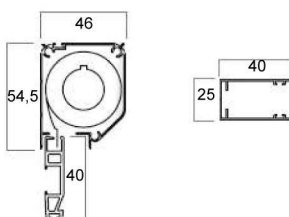

 MOSQUITERA ENROLLABLE		ANCHO													
		50	60	70	80	90	100	110	120	130	140	150	160	170	180
ALTO	Mosquitera														
	50														
	60														
	70														
	80														
	90														
	100														
	110														
	120														
	130														
	140														
	150														
	160														
	170														
	180														
190															
200															
210															
220															
230															

Colores disponibles en cajón y guías: **Blanco, Plata y Bronce.**

Altura máxima: 180 cm.

Colores Tejido Screen Opac-400: **Blanco, Gris claro, Beige, Negro.**

Sistema retenedor Slow

PLISADA de 1 hoja tracción cadena										
TEYCE, S.A.		ANCHO								
1 hoja		ST	ST	ST	ST	ST	XL	XL	XL	XL
Medidas en cms.		96	110	130	160	190	230	260	290	300
ALTO	224									
	245									
	272									
	300									

Con cadeneta

PLISADA de 2 hojas tracción cadena						
TEYCE, S.A.		ANCHO				
2 hojas		DL	DL	XL	XL	XL
Medidas en cms.		226	286	460	520	580
ALTO	224					
	245					
	272					
	300					

Con cadeneta

PLISADA de 2 hojas centrales tracción cadena									
TEYCE, S.A.		ANCHO							
2 hojas centrales		DC	DC	DC	DC	DC	XL	XL	XL
Medidas en cms.		192	220	260	320	380	460	520	580
ALTO	224								
	245								
	272								
	300								

Con cadeneta

PLISADA pequeña tracción cadena				
TEYCE, S.A.		ANCHO		
Pequeña		MINI	MINI	MINI
Medidas en cms.		120	160	190
ALTO	140			
	160			
	175			
	190			

Con cadeneta

Altura mínima 119,1 cm

Precios en color: **Blanco**