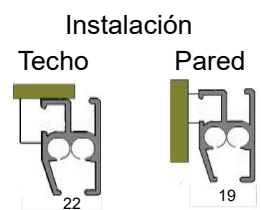

### Medidas de pliegues:

Resto de pliegues 24 cm.

### Instalación:

A techo

A pared

Con soporte de clip

Con escuadra + soporte de clip

Cortina plegable con varillas

Cortina pacchetto

Panel japonés 3 - 4 y 5 vías

Instalación

Riel para cortina tradicional

Riel de aluminio 6122

**Riel de aluminio 2788**

**Instalación motor pulsador**

**Pesos y medidas**

**Motor para pulsador**

- |                       |                         |
|-----------------------|-------------------------|
| 45 w.                 | 45 w. tandem 2 motores  |
| 400 cm. 60 Kgs. recto | 1400 cm. 100 Kgs. recto |
| 40 Kgs. curvo         | 80 Kgs. curvo           |