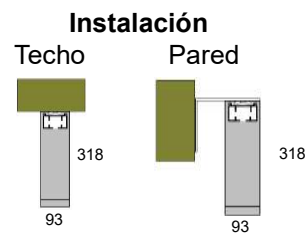

Riel de aluminio Glydea somfy

Pesos y medidas

1. Glydea 35: 35 Kg 10 metros
   Glydea 60: 60 Kg 10 metros
   Posibilidad onda perfecta: Separación de 6 cmts