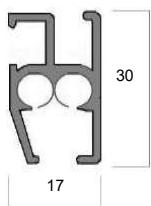

### Medidas de fabricación:

Ancho máximo: **180 cm**

Altura máxima: **275 cm**

Mecanismo cadena

Plegable

Pacchetto

### Medidas de pliegues:

Resto de pliegues 24 cm.

### Instalación:

A techo

A pared

Con soporte de clip

Con escuadra + soporte de clip

Cortina plegable con varillas

Cortina pacchetto

Panel japonés 3 - 4 y 5 vías

Instalación

Riel para cortina tradicional

Riel de aluminio 6122

**Riel de aluminio 2788**

**Instalación motor pulsador**

**Pesos y medidas**

**Motor para pulsador**

- |                       |                         |
|-----------------------|-------------------------|
| 45 w.                 | 45 w. tandem 2 motores  |
| 400 cm. 60 Kgs. recto | 1400 cm. 100 Kgs. recto |
| 40 Kgs. curvo         | 80 Kgs. curvo           |