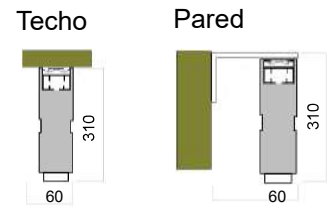

### Medidas de pliegues:

Resto de pliegues 24 cm.

Instalación

Riel para cortina tradicional

Riel de aluminio 6122

**Riel de aluminio 2788**

**Instalación motor pulsador**

**Pesos y medidas**

**Motor para pulsador**

- |                       |                         |
|-----------------------|-------------------------|
| 45 w.                 | 45 w. tandem 2 motores  |
| 400 cm. 60 Kgs. recto | 1400 cm. 100 Kgs. recto |
| 40 Kgs. curvo         | 80 Kgs. curvo           |