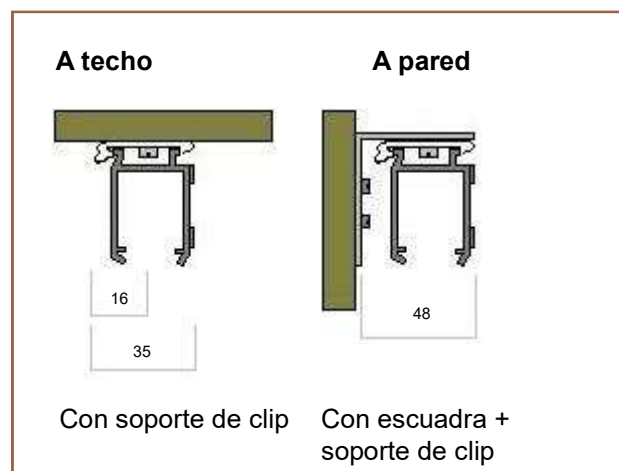

Instalación:

A techo

A pared

Con soporte de clip

Con escuadra + soporte de clip