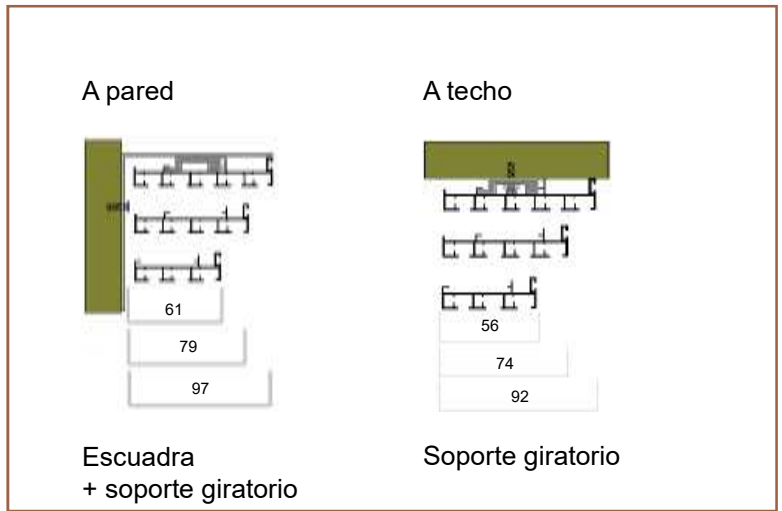

### Medidas de pliegues:

Resto de pliegues 24 cm.

### Instalación:

A techo

A pared

Con soporte de clip

Con escuadra + soporte de clip

Cortina plegable con varillas

Cortina pacchetto

Panel japonés 3 - 4 y 5 vías

Instalación

Riel para cortina tradicional

Riel de aluminio 6122

**Riel de aluminio 2788**

**Instalación motor pulsador**

**Pesos y medidas**

**Motor para pulsador**

- |                       |                         |
|-----------------------|-------------------------|
| 45 w.                 | 45 w. tandem 2 motores  |
| 400 cm. 60 Kgs. recto | 1400 cm. 100 Kgs. recto |
| 40 Kgs. curvo         | 80 Kgs. curvo           |