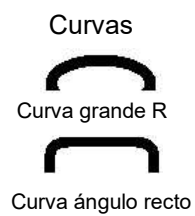

Riel para cortina tradicional

Riel de aluminio 6122