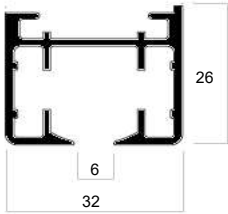

### Medidas de fabricación:

Ancho máximo: **180 cm**

Altura máxima: **275 cm**

Mecanismo cadena

Plegable

Pacchetto

### Medidas de pliegues:

Resto de pliegues 24 cm.

Instalación

Riel para cortina tradicional

Riel de aluminio 6122

**Riel de aluminio 2788**

**Instalación motor pulsador**

**Pesos y medidas**

**Motor para pulsador**

- |                       |                         |
|-----------------------|-------------------------|
| 45 w.                 | 45 w. tandem 2 motores  |
| 400 cm. 60 Kgs. recto | 1400 cm. 100 Kgs. recto |
| 40 Kgs. curvo         | 80 Kgs. curvo           |