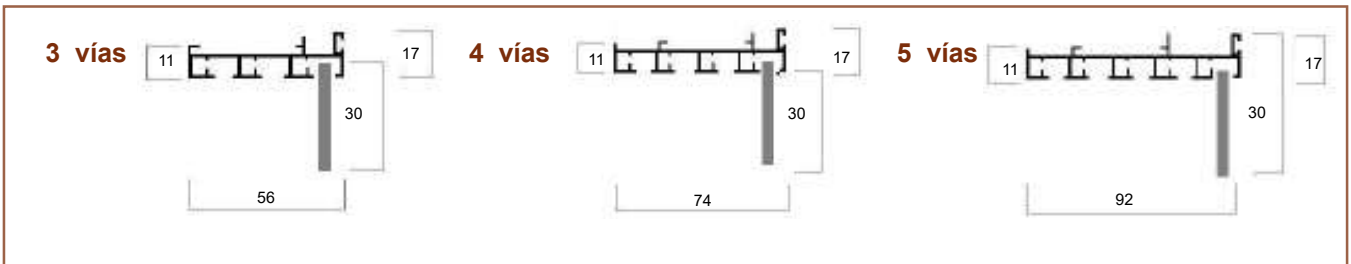

### Medidas de pliegues:

Resto de pliegues 24 cm.

### Instalación:

A techo

A pared

Con soporte de clip

Con escuadra + soporte de clip

Cortina plegable con varillas

Cortina pacchetto

Panel japonés 3 - 4 y 5 vías

Instalación

Riel para cortina tradicional

Riel de aluminio 6122

**Riel de aluminio 2788**

**Instalación motor pulsador**

**Pesos y medidas**

**Motor para pulsador**

- |                       |                         |
|-----------------------|-------------------------|
| 45 w.                 | 45 w. tandem 2 motores  |
| 400 cm. 60 Kgs. recto | 1400 cm. 100 Kgs. recto |
| 40 Kgs. curvo         | 80 Kgs. curvo           |