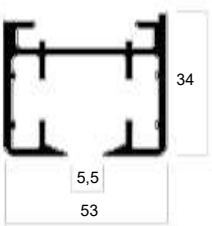

Riel de aluminio Glydea somfy

Pesos y medidas

1. Glydea 35: 35 Kg 10 metros
   Glydea 60: 60 Kg 10 metros
   Posibilidad onda perfecta: Separación de 6 cmts