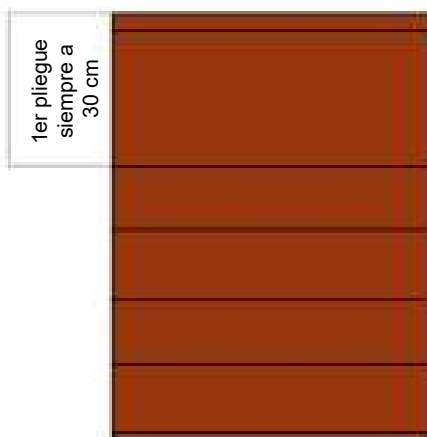

### Sistema 3025 con cadena

Colores:

Blanco

### Medidas de fabricación:

Ancho máximo: **180 cm**

Altura máxima: **275 cm**

Mecanismo cadena

Plegable

Pacchetto

### Medidas de pliegues:

Resto de pliegues 24 cm.