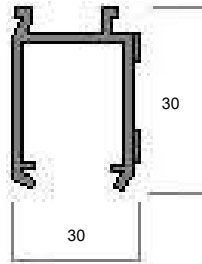

Cortina plegable - pacchetto

Sistema 3025 con cadena

Colores:

Blanco

Medidas de fabricación:

Ancho máximo: **180 cm**

Altura máxima: **275 cm**