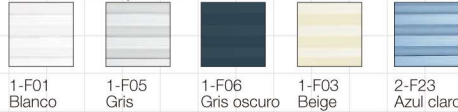

Plazo de entrega:

- Colores estándar: ①
- Otros colores: ⑤

*Hasta fin de existencias

Colores estándar

Colores sobre pedido

Cortina de Resorte Plus CRP SERIES R4/R7 43/73/84

Elegante y muy cómoda de maniobrar. Se desliza a través de las guías laterales de aluminio y proporciona una óptima iluminación. Tela 100% poliéster. Manejable a distancia mediante la barra de apertura multifuncional (no incluida).

Plazo de entrega:

- Colores estándar: ①
- Otros colores: ⑤

*Hasta fin de existencias.

Series 33/53/84 consultar disponibilidad a Maydisa.

Colores estándar

Colores sobre pedido

Cortina Plisada CP SERIES R4/R7 43/73

Plazo de entrega:

- Todos los colores: ⑤

Colores sobre pedido

CP	5/7	5/9	5/11	6/11	6/14	7/6	7/9	7/11	7/14	9/9	9/11	9/14	9/16	11/6	11/11	11/14	13/9	13/14
	112 €	118 €	128 €	130 €	144 €	124 €	134 €	146 €	156 €	152 €	158 €	170 €	180 €	162 €	176 €	188 €	184 €	206 €